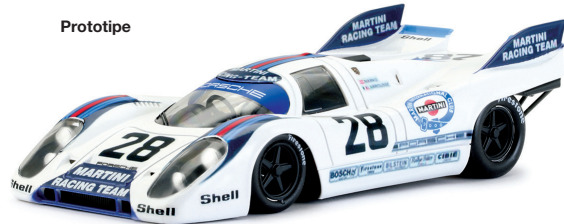

Abarth 500 Assetto Corsa
Alitalia #78 - Green

Porsche 917K

0087SW

Porsche 917K
Rothmans #9

0100SW

New motor support 1270
New motor Shark 21.5 EVO

Prototipe

Porsche 917K
Martini #28 - 1000Km Austria 1971

Porsche 908/3

0095SW

Prototipe

Porsche 908/3
Escuderia Le Mans 1972 #5

0104SW

Prototipe

Porsche 908/3
Watkins Glen 1972 #42

SET 10